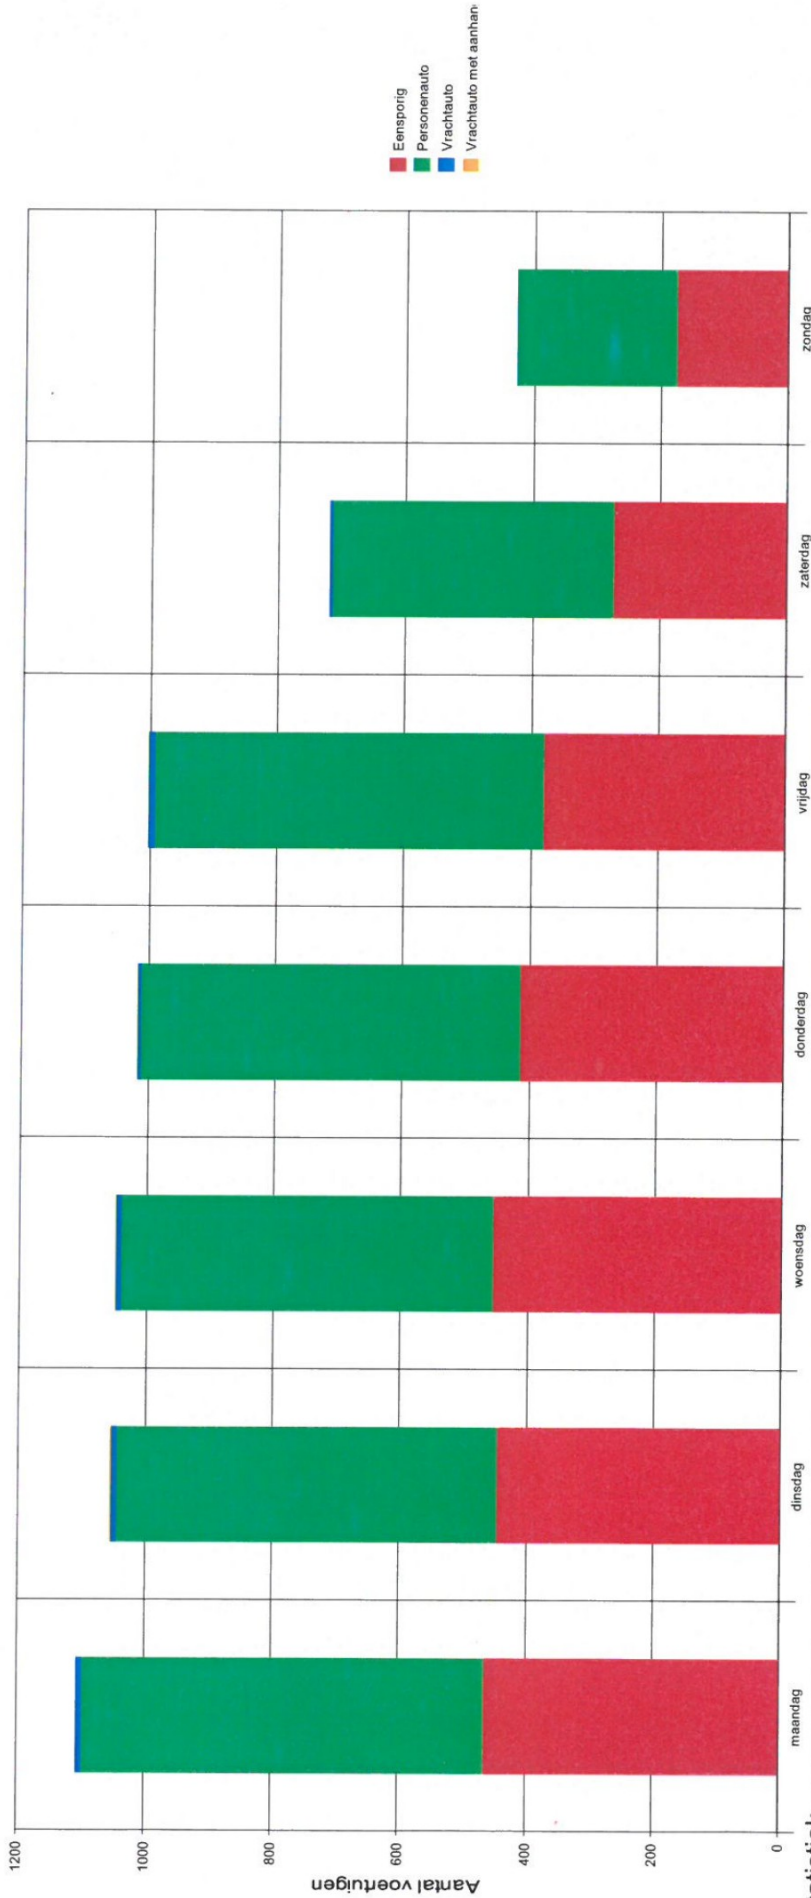

Graaf Ottostraat Rijssen

Statistiek

Periode:

maandag 6 februari 2023, 00:00 uur tot zondag 12 februari 2023, 23:14 uur

→ Schiedamschool

12 % Eensporig	Aantal +	1436	%	41,1	Aantal -	1178	%	40,8	Totaal	2614	%	40,9	V15 +	14	Vg +	18	V85 +	22	Vmax+	72	V15 -	13	Vg -	20	V85 -	30	Vmax -	60
1,1 sec Personenauto		2036		58,2		1688		58,4		3724		58,3		16		23		30		56		15		22		30	47	
10 % Vrachtauto		23		0,7		20		0,7		43		0,7		12		16		19		22		12		17		21	23	
Vrachtauto n		2		0,1		3		0,1		5		0,1		11		14		17		17		15		18		23	23	
Aandeel vrachverkeer:		3497		54,8		2889		45,2		6386		100		14		21		28		72		14		22		30	60	